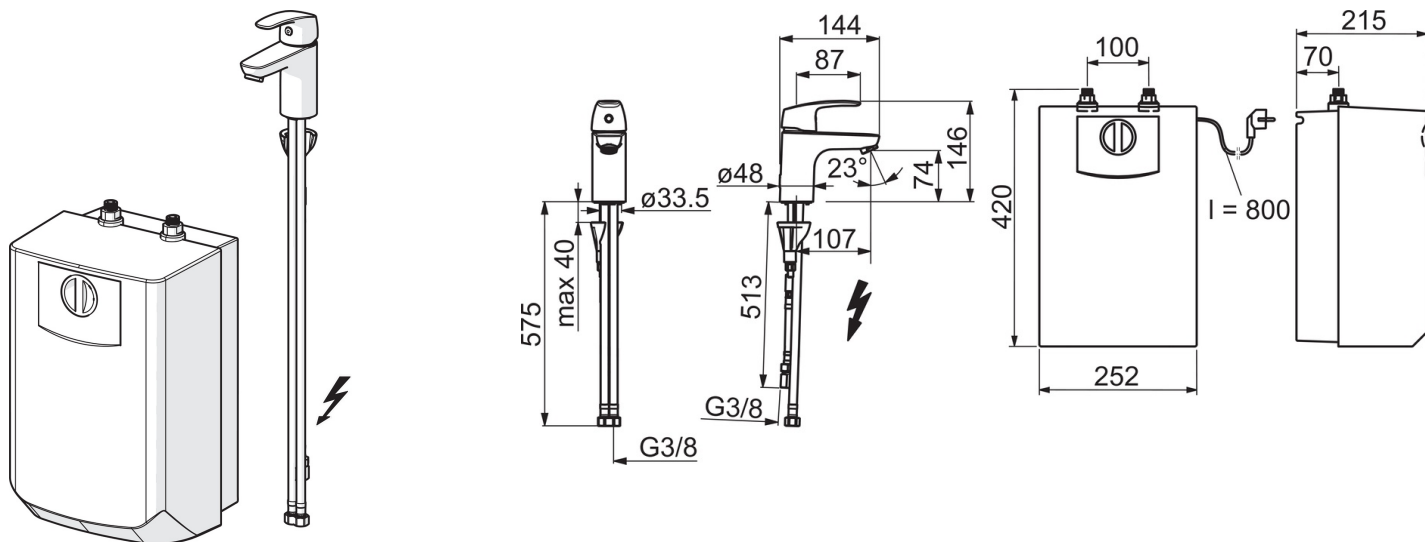

EAN: 6414150078538
 NRF: 4200167
static.oras.com/1003F

Servantkran med fast tut og med varmtvannsbeholder for fritidsbolig. Maksimum Vannmengde 5 l / min. På grunn av ekspansjon som oppstår ved oppvarming av vann, kan det dryppe vann fra kranens strålesamler. Dette er naturlig og skal ikke forhindres. Det er viktig å være oppmerksom på at vannet som drypper er varmt og kan føre til skolding. Strålesamleren kan ikke byttes ut eller kompletteres med andre komponenter. Trykkløst varmtvannsbeholder 5 l, for stikkontakt. Enkel å montere. Bruksområde fra +35° til 85°C (anbefalt +60°C). For å forebygge frostskaider må kranen og varmtvannsbeholderen tømmes. Denne varmtvannsbeholderen kan kun brukes sammen med Oras kraner for fritidsbolig. Kranen og varmtvannsbeholderen bør ikke installeres separat.

- Washbasin
- Ettgreps, Lavtrykk
- Benkmontert
- Forkrommet
- Fast tut
- Ettgrepsendel, Varmt/kaldt symbol
- Vannvarmer, Kjedefeste uten kjede
- Temperatur- og mengdebegrensner
- Smussfilter, ø 40 mm kassett
- Fleksible slanger
- 3S Installasjon

Teknisk data

Tekniske egenskaper

Varmtvannsforsyning	max. +80°C
Arbeidstrykk	50 - 1000 kPa
Tilkoblingsstørrelse	G3/8
Projeksjon	107 mm
Materiale	brass

Bestemmelser

EN Standard	EN 817
Støyklasse	I (ISO 3822)