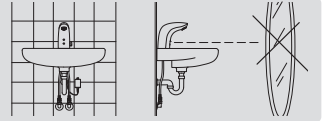

### 3017FT

[mpi.oras.com/3017FT](https://mpi.oras.com/3017FT)

**230 / 9 V**  
 I (ISO 3822)  
 EN 15091  
 100 - 1000 kPa

max. +70°C  
 IP 55 / transformer IP 20

**1724FTZ** ❄️

0.08 l/s

[mpi.oras.com/1724FTZ](https://mpi.oras.com/1724FTZ)