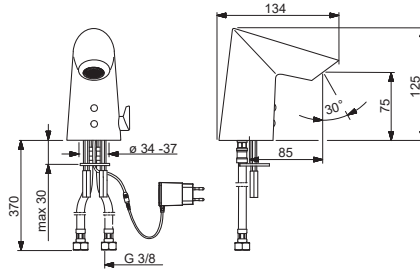

### 3017FT

[mpi.oras.com/3017FT](https://mpi.oras.com/3017FT)

**230 / 9 V**  
 I (ISO 3822)  
 EN 15091  
 100 - 1000 kPa

max. +70°C  
 IP 55 / transformer IP 20

**1724FTZ** ❄️

0.08 l/s

[mpi.oras.com/1724FTZ](https://mpi.oras.com/1724FTZ)