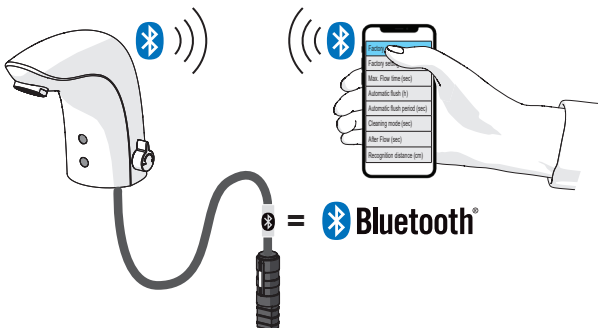

AUTOMATIC

2 s ± 1 s

max. 2 min

Bluetooth®

1 ON

2

3 OFF

Oras App

apps.oras.com