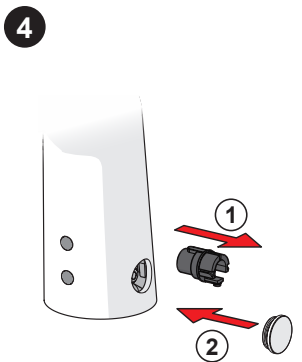

3 C

**199275**

**AUTOMATIC**

**2 s ± 1 s**

**max. 2 min**

**Bluetooth®**

**1 ON**

**2**