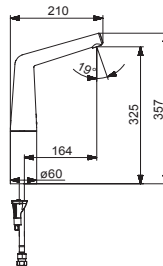

Lithium 2CR5 6 V
I (ISO 3822)
EN 15091
100 - 1000 kPa

max. +70°C
IP 55

3014F

mpi.oras.com/3014F

3016F

mpi.oras.com/3016F

3017F

mpi.oras.com/3017F