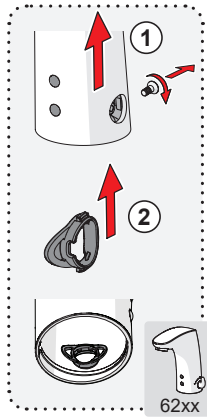

3 C

**199275**

**AUTOMATIC**

**2 s ± 1 s**

**max. 2 min**

**Bluetooth®**

**1 ON**

**2**