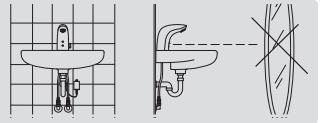

### 3017F

[mpi.oras.com/3017F](https://mpi.oras.com/3017F)

9 / 12 V  
I (ISO 3822)  
EN 15091  
100 - 1000 kPa

max. +70°C  
IP 55