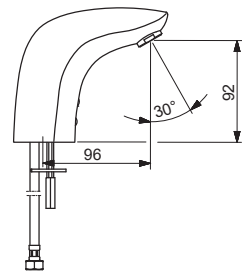

6159FZ ❄️

0.09 l/s