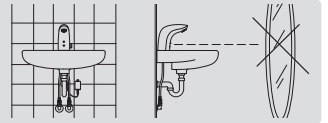

**Lithium 2CR5 6 V**  
 I (ISO 3822)  
 EN 15091  
 100 - 1000 kPa

max. +70°C  
 IP 55

**6150FZ** ❄️

**6150F**

**6150FZ-080** ❄️ 0.07 l/s / max. 8 s

**6150FZ-102** ❄️ 0.028 l/s

**6150FZ-104** ❄️ 0.056 l/s

**6150FZ-105** ❄️ 0.07 l/s