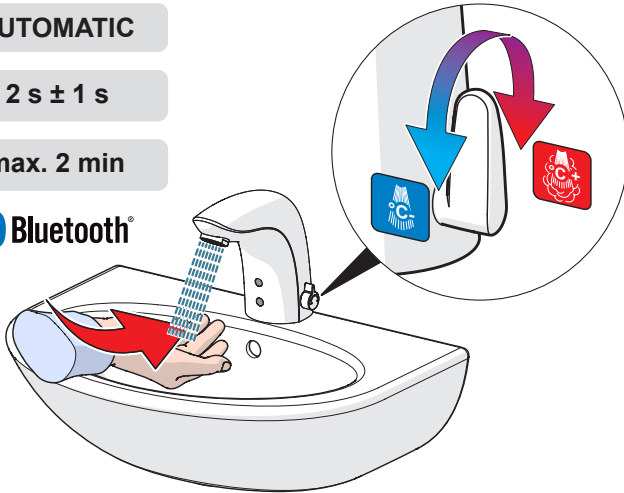

3 C

**199275**

**AUTOMATIC**

**2 s ± 1 s**

**max. 2 min**

**Bluetooth®**

**1 ON**

**2**