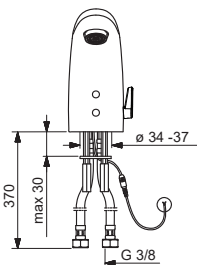

9 / 12 V
I (ISO 3822)
EN 15091
100 - 1000 kPa

max. +70°C
IP 55

6120FZ

6120FZ-080 0.07 l/s max. 8 s

6120FZ-102 0.028 l/s

6120FZ-104 0.056 l/s

mpi.oras.com/6120FZ

6123FZ

mpi.oras.com/6123FZ

2826FZ

2816FZ

mpi.oras.com/2826FZ

6121FZ

mpi.oras.com/6121FZ