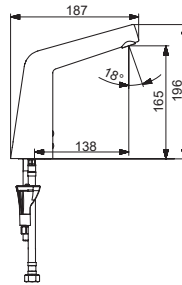

Lithium 2CR5 6 V
I (ISO 3822)
EN 15091
100 - 1000 kPa

max. +70°C
IP 55

3014F

mpi.oras.com/3014F

3016F

mpi.oras.com/3016F

3017F

mpi.oras.com/3017F