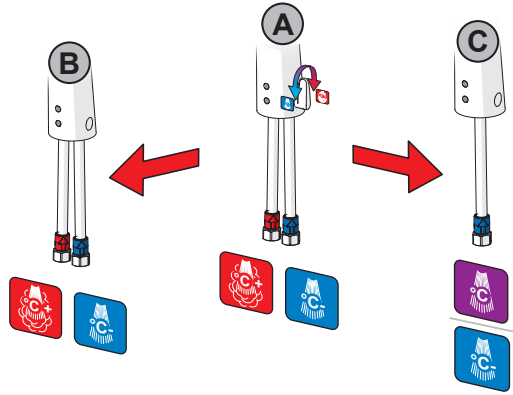

3 C

**199275**

**AUTOMATIC**

**2 s ± 1 s**

**max. 2 min**

**Bluetooth®**

**1 ON**

**2**