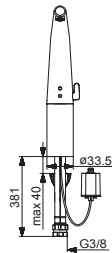

Lithium 2CR5 6 V
I (ISO 3822)
EN 15091
100 - 1000 kPa

max. +70°C
IP 55

3014F

mpi.oras.com/3014F

3016F

mpi.oras.com/3016F

3017F

mpi.oras.com/3017F