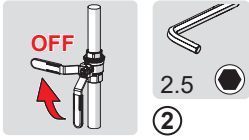

3 C

**199275**

**AUTOMATIC**

**2 s ± 1 s**

**max. 2 min**

**Bluetooth®**

**1 ON**

**2**