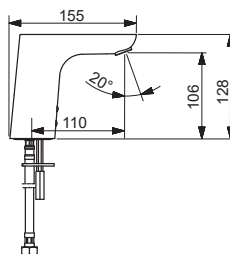

9 / 12 V
I (ISO 3822)
EN 15091
100 - 1000 kPa

max. +70°C
IP 55

6120FZ

6120FZ-080 0.07 l/s max. 8 s

6120FZ-102 0.028 l/s

6120FZ-104 0.056 l/s

mpi.oras.com/6120FZ

6123FZ

mpi.oras.com/6123FZ

2826FZ

2816FZ

mpi.oras.com/2826FZ

6121FZ

mpi.oras.com/6121FZ