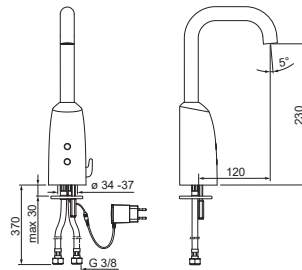

max. +70°C  
 IP 55 / transformer IP 20

**6123FTZ**

[mpi.oras.com/6123FTZ](http://mpi.oras.com/6123FTZ)

**6223FTZ**

[mpi.oras.com/6223FTZ](http://mpi.oras.com/6223FTZ)

**6334FTZ**

[mpi.oras.com/6334FTZ](http://mpi.oras.com/6334FTZ)