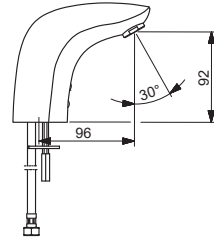

**Lithium 2CR5 6 V**  
 I (ISO 3822)  
 EN 15091  
 100 - 1000 kPa

max. +70°C  
 IP 55

**6150FZ** ❄️

**6150F**

**6150FZ-080** ❄️ 0.07 l/s / max. 8 s

**6150FZ-102** ❄️ 0.028 l/s

**6150FZ-104** ❄️ 0.056 l/s

**6150FZ-105** ❄️ 0.07 l/s