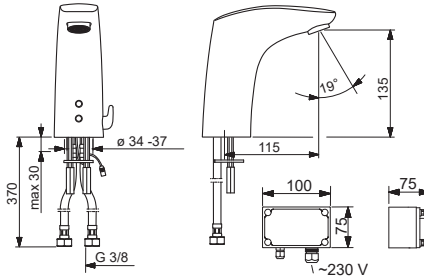

max. +70°C  
 IP 55 / transformer IP 20

**6123FTZ**

[mpi.oras.com/6123FTZ](http://mpi.oras.com/6123FTZ)

**6223FTZ**

[mpi.oras.com/6223FTZ](http://mpi.oras.com/6223FTZ)

**6334FTZ**

[mpi.oras.com/6334FTZ](http://mpi.oras.com/6334FTZ)