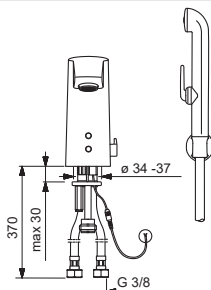

2826FZ

2816FZ