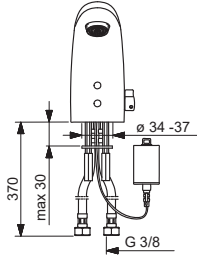

**Lithium 2CR5 6 V**  
 I (ISO 3822)  
 EN 15091  
 100 - 1000 kPa

max. +70°C  
 IP 55

**6150FZ** ❄️

**6150F**

**6150FZ-080** ❄️ 0.07 l/s / max. 8 s

**6150FZ-102** ❄️ 0.028 l/s

**6150FZ-104** ❄️ 0.056 l/s

**6150FZ-105** ❄️ 0.07 l/s