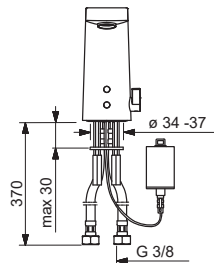

Lithium 2CR5 6 V
I (ISO 3822)
EN 15091
100 - 1000 kPa

max. +70°C
IP 55

6150FZ ❄️

6150F

6150FZ-080 ❄️ 0.07 l/s / max. 8 s

6150FZ-102 ❄️ 0.028 l/s

6150FZ-104 ❄️ 0.056 l/s

6150FZ-105 ❄️ 0.07 l/s

mpi.oras.com/6150FZ

6151FZ ❄️

6151FZ-33 ❄️

6151FZ-104 ❄️ 0.056 l/s

6151FZ-105 ❄️ 0.07 l/s

mpi.oras.com/6151FZ

6155FZ ❄️

mpi.oras.com/6155FZ

6159FZ ❄️

0.09 l/s

mpi.oras.com/6159FZ