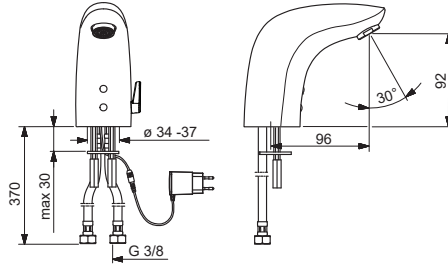

6123FTZ

mpi.oras.com/6123FTZ