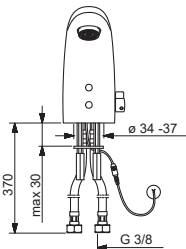

6120FZ

6120FZ-080 0.07 l/s max. 8 s

6120FZ-102 0.028 l/s

6120FZ-104 0.056 l/s