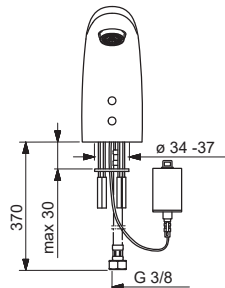

6159FZ ❄️

0.09 l/s