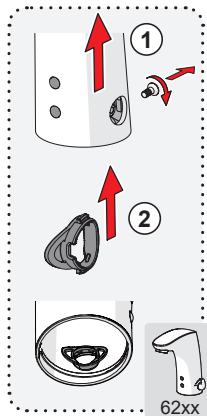

3 C

**199275**

**AUTOMATIC**

**2 s ± 1 s**

**max. 2 min**

**Bluetooth®**

**1 ON**

**2**