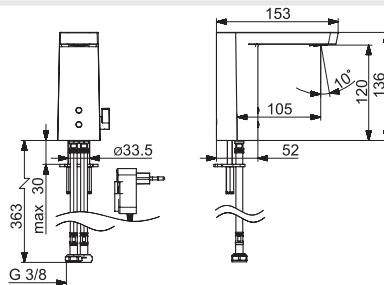

**2824FTZ** ❄️

[mpi.oras.com/2824FTZ](https://mpi.oras.com/2824FTZ)

**6120FTZ** ❄️

[mpi.oras.com/6120FTZ](https://mpi.oras.com/6120FTZ)

**4824FTZ** ❄️

[mpi.oras.com/4824FTZ](https://mpi.oras.com/4824FTZ)

**230 / 9 V**  
 I (ISO 3822)  
 EN 15091  
 100 - 1000 kPa