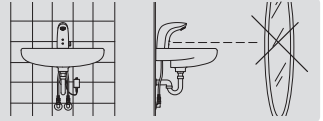

**6159FZ** ❄️

0.09 l/s

[mpi.oras.com/6159FZ](https://mpi.oras.com/6159FZ)

**Lithium 2CR5 6 V**  
 I (ISO 3822)  
 EN 15091  
 100 - 1000 kPa

max. +70°C  
 IP 55

**6250FZ**

[mpi.oras.com/6250FZ](https://mpi.oras.com/6250FZ)