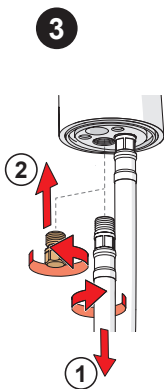

3 C

**199275**

**AUTOMATIC**

**2 s ± 1 s**

**max. 2 min**

**Bluetooth®**

**1 ON**

**2**