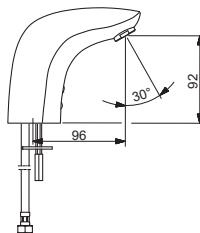

6120FZ

6120FZ-080 0.07 l/s max. 8 s

6120FZ-102 0.028 l/s

6120FZ-104 0.056 l/s