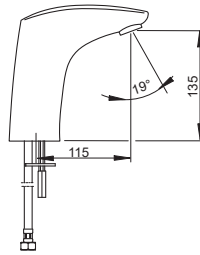

**6159FZ** ❄️

0.09 l/s

[mpi.oras.com/6159FZ](https://mpi.oras.com/6159FZ)

**Lithium 2CR5 6 V**  
 I (ISO 3822)  
 EN 15091  
 100 - 1000 kPa

max. +70°C  
 IP 55

**6250FZ**

[mpi.oras.com/6250FZ](https://mpi.oras.com/6250FZ)