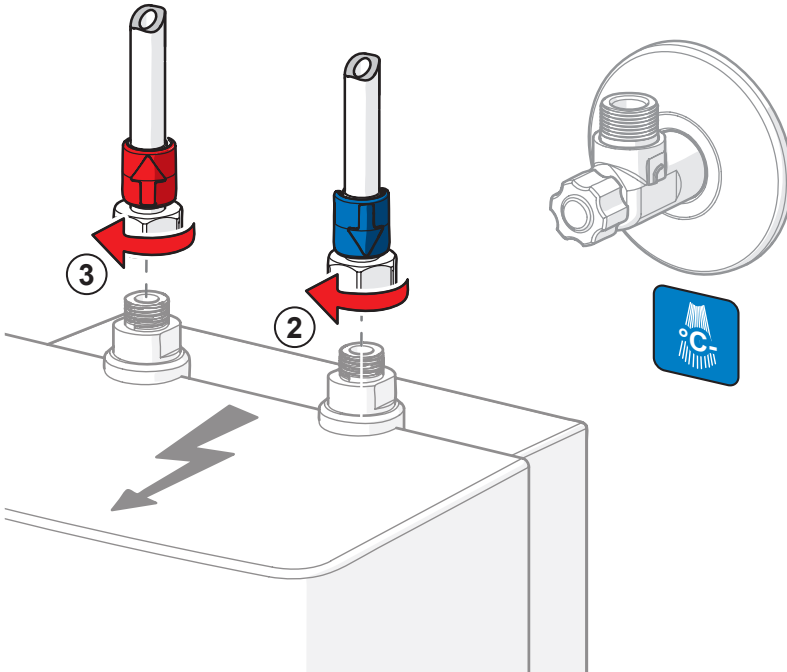

19
①②③④

max.
1600 kPa

2 C