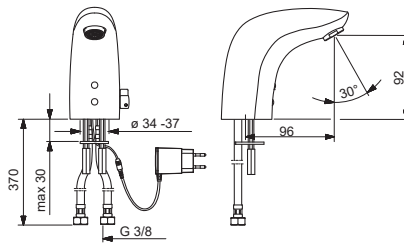

6120FTZ ❄️

mpi.oras.com/6120FTZ