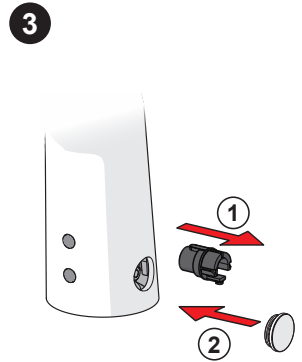

3 C

**199275**

**AUTOMATIC**

**2 s ± 1 s**

**max. 2 min**

**Bluetooth®**

**1 ON**

**2**