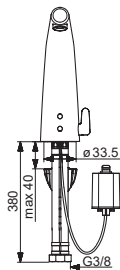

Lithium 2CR5 6 V
I (ISO 3822)
EN 15091
100 - 1000 kPa

max. +70°C
IP 55

3014F

mpi.oras.com/3014F

3016F

mpi.oras.com/3016F

3017F

mpi.oras.com/3017F