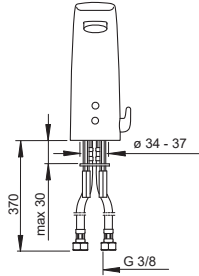

**6159FZ** ❄️

0.09 l/s

[mpi.oras.com/6159FZ](https://mpi.oras.com/6159FZ)

**Lithium 2CR5 6 V**  
 I (ISO 3822)  
 EN 15091  
 100 - 1000 kPa

max. +70°C  
 IP 55

**6250FZ**

[mpi.oras.com/6250FZ](https://mpi.oras.com/6250FZ)