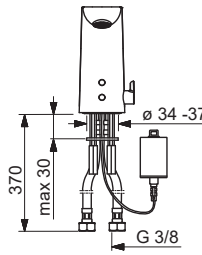

6151FZ ❄️

6151FZ-33 ❄️

6151FZ-104 ❄️ 0.056 l/s

6151FZ-105 ❄️ 0.07 l/s