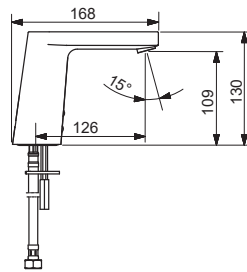

Lithium 2CR5 6 V
I (ISO 3822)
EN 15091
100 - 1000 kPa

max. +70°C
IP 55

6150FZ ❄️

6150F

6150FZ-080 ❄️ 0.07 l/s / max. 8 s

6150FZ-102 ❄️ 0.028 l/s

6150FZ-104 ❄️ 0.056 l/s

6150FZ-105 ❄️ 0.07 l/s

mpi.oras.com/6150FZ

6151FZ ❄️

6151FZ-33 ❄️

6151FZ-104 ❄️ 0.056 l/s

6151FZ-105 ❄️ 0.07 l/s

mpi.oras.com/6151FZ

6155FZ ❄️

mpi.oras.com/6155FZ

6159FZ ❄️

0.09 l/s

mpi.oras.com/6159FZ