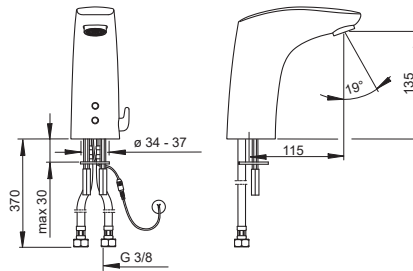

9 / 12 V
I (ISO 3822)
EN 15091
100 - 1000 kPa

max. +70°C
IP 55

6125FZ

mpi.oras.com/6125FZ

6222FZ

mpi.oras.com/6222FZ

6221FZ 100 - 500 kPa

mpi.oras.com/6221FZ

1724FZ

mpi.oras.com/1724FZ