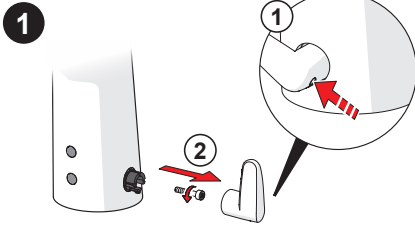

3 C

**199275**

**AUTOMATIC**

**2 s ± 1 s**

**max. 2 min**

**Bluetooth®**

**1 ON**

**2**