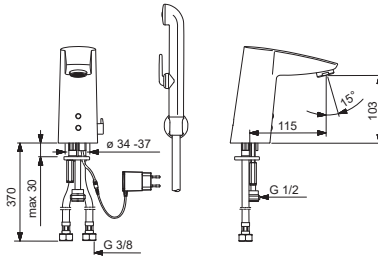

2826FTZ

mpi.oras.com/2826FTZ