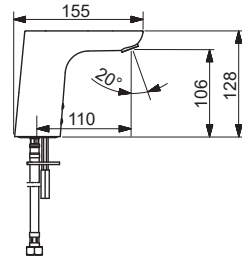

6151FZ ❄️

6151FZ-33 ❄️

6151FZ-104 ❄️ 0.056 l/s

6151FZ-105 ❄️ 0.07 l/s